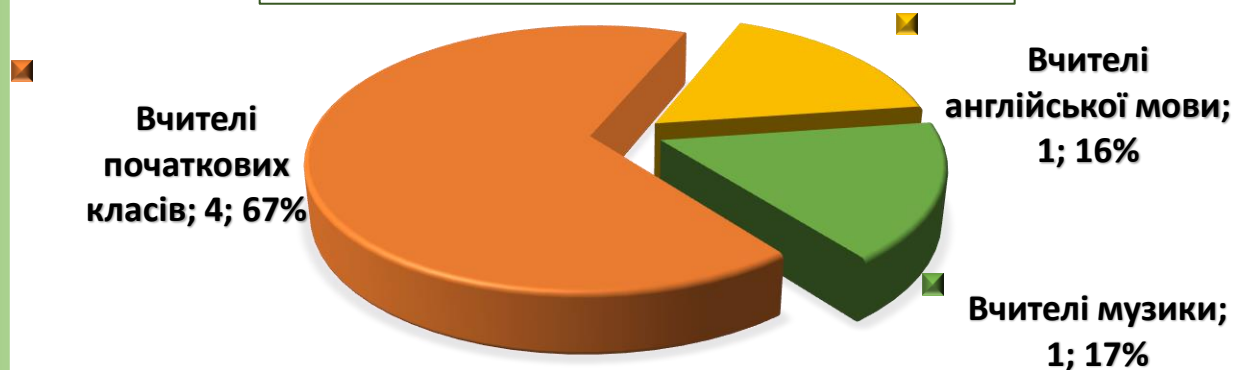

*Філія «Ямельнівська початкова школа
Івано-Франківського ЗЗСО І-ІІІ ступенів імені Івана Франка
Івано-Франківської селищної ради»*

2024-2025 навчальний рік

КІЛЬКІСТЬ ПЕДАГОГІЧНИХ ПРАЦІВНИКІВ

ВІКОВИЙ СКЛАД ПЕДАГОГІЧНИХ ПРАЦІВНИКІВ

ОСВІТНЬО-КВАЛІФІКАЦІЙНИЙ РІВЕНЬ

Кількість учнів

Всього: 25 учнів

Технічні характеристики

філії " Ямельнівська початкова школа

Івано-Франківського ЗЗСО I-III ступенів імені Івана Франка

Івано-Франківської селищної ради"