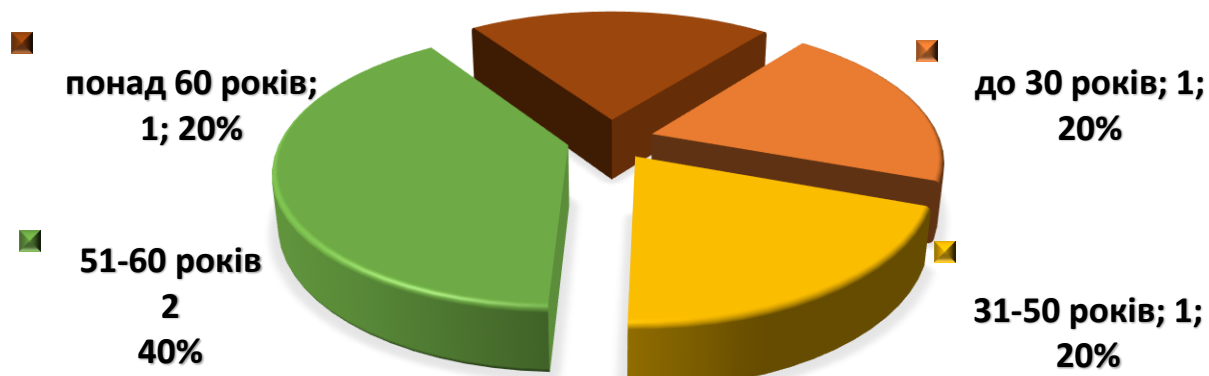

*Філія «Ямельнівська початкова школа
Івано-Франківського ЗЗСО І-ІІІ ступенів імені Івана Франка
Івано-Франківської селищної ради»*

2024-2025 навчальний рік

КІЛЬКІСТЬ ПЕДАГОГІЧНИХ ПРАЦІВНИКІВ

ВІКОВИЙ СКЛАД ПЕДАГОГІЧНИХ ПРАЦІВНИКІВ

ОСВІТНЬО-КВАЛІФІКАЦІЙНИЙ РІВЕНЬ

Кількість учнів

Всього: 25 учнів

Технічні характеристики

філії " Ямельнівська початкова школа

Івано-Франківського ЗЗСО I-III ступенів імені Івана Франка

Івано-Франківської селищної ради"