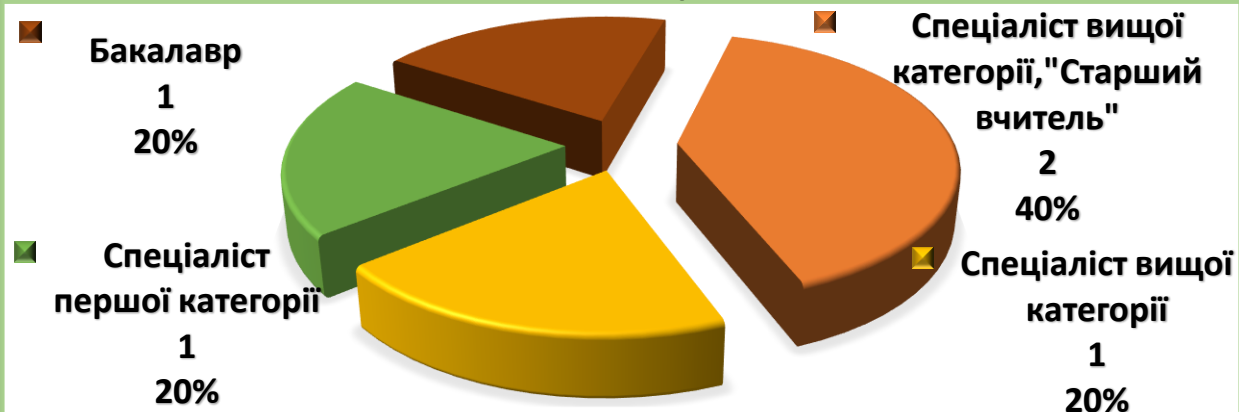

*Філія «Ямельнівська початкова школа
Івано-Франківського ЗЗСО І-ІІІ ступенів імені Івана Франка
Івано-Франківської селищної ради»*

2024-2025 навчальний рік

КІЛЬКІСТЬ ПЕДАГОГІЧНИХ ПРАЦІВНИКІВ

ВІКОВИЙ СКЛАД ПЕДАГОГІЧНИХ ПРАЦІВНИКІВ

ОСВІТНЬО-КВАЛІФІКАЦІЙНИЙ РІВЕНЬ

Кількість учнів

Всього: 25 учнів

Технічні характеристики

філії " Ямельнівська початкова школа

Івано-Франківського ЗЗСО I-III ступенів імені Івана Франка

Івано-Франківської селищної ради"