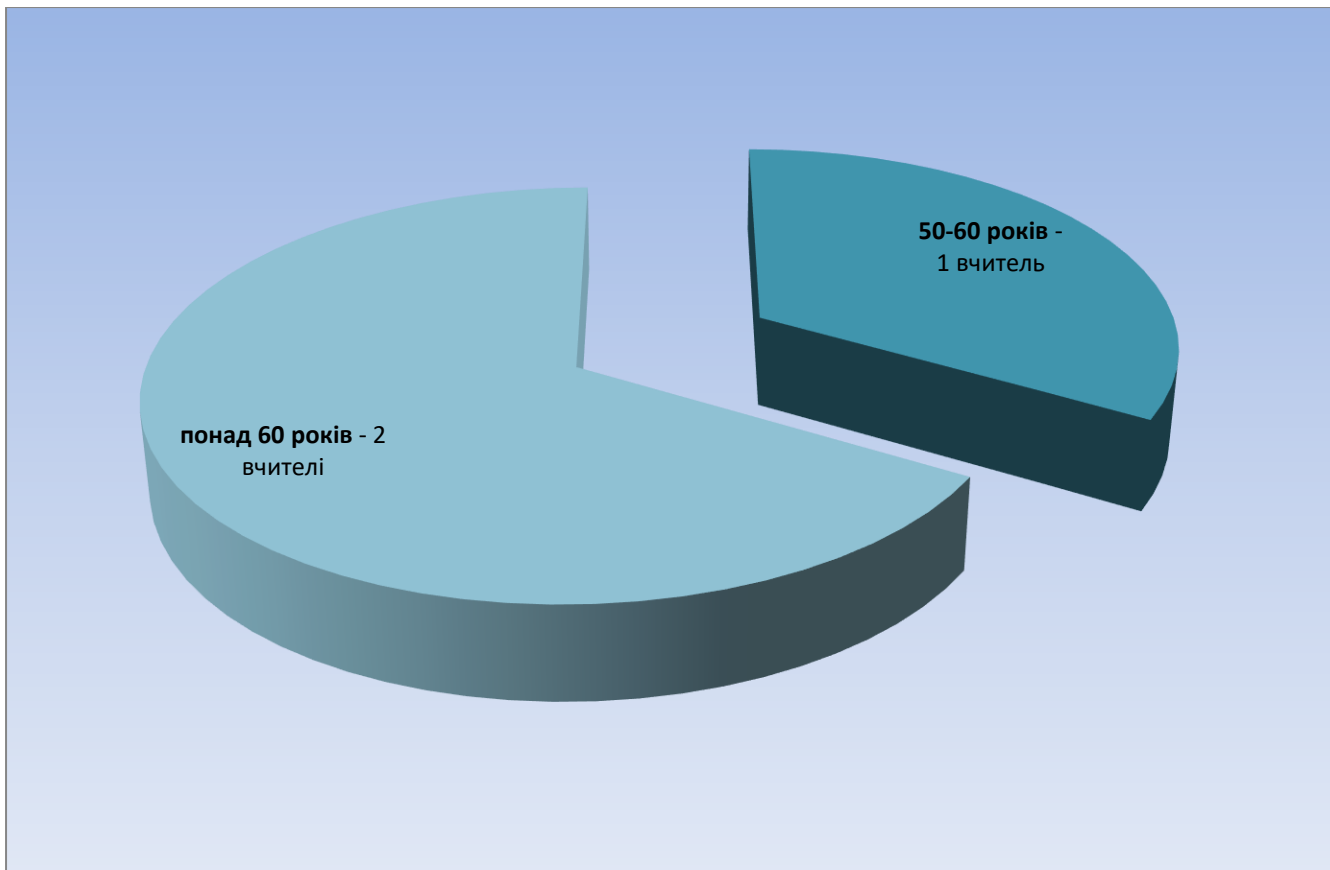

*Філія «Лелехівська початкова школа
Івано-Франківського ЗЗСО І-ІІІ ступенів імені Івана
Франка Івано-Франківської селищної ради»*

2024 – 2025 навчальний рік

КІЛЬКІСТЬ ПЕДАГОГІЧНИХ ПРАЦІВНИКІВ

ВІКОВИЙ СКЛАД ПЕДАГОГІЧНИХ ПРАЦІВНИКІВ

ОСВІТНЬО-КВАЛІФІКАЦІЙНИЙ РІВЕНЬ

Кількість учнів – 5 учнів

**Філія «Лелехівська початкова школа
Івано-Франківського ЗЗСО І-ІІІ ступенів імені
Івана Франка Івано-Франківської селищної ради»**

ТЕХНІЧНІ ХАРАКТЕРИСТИКИ