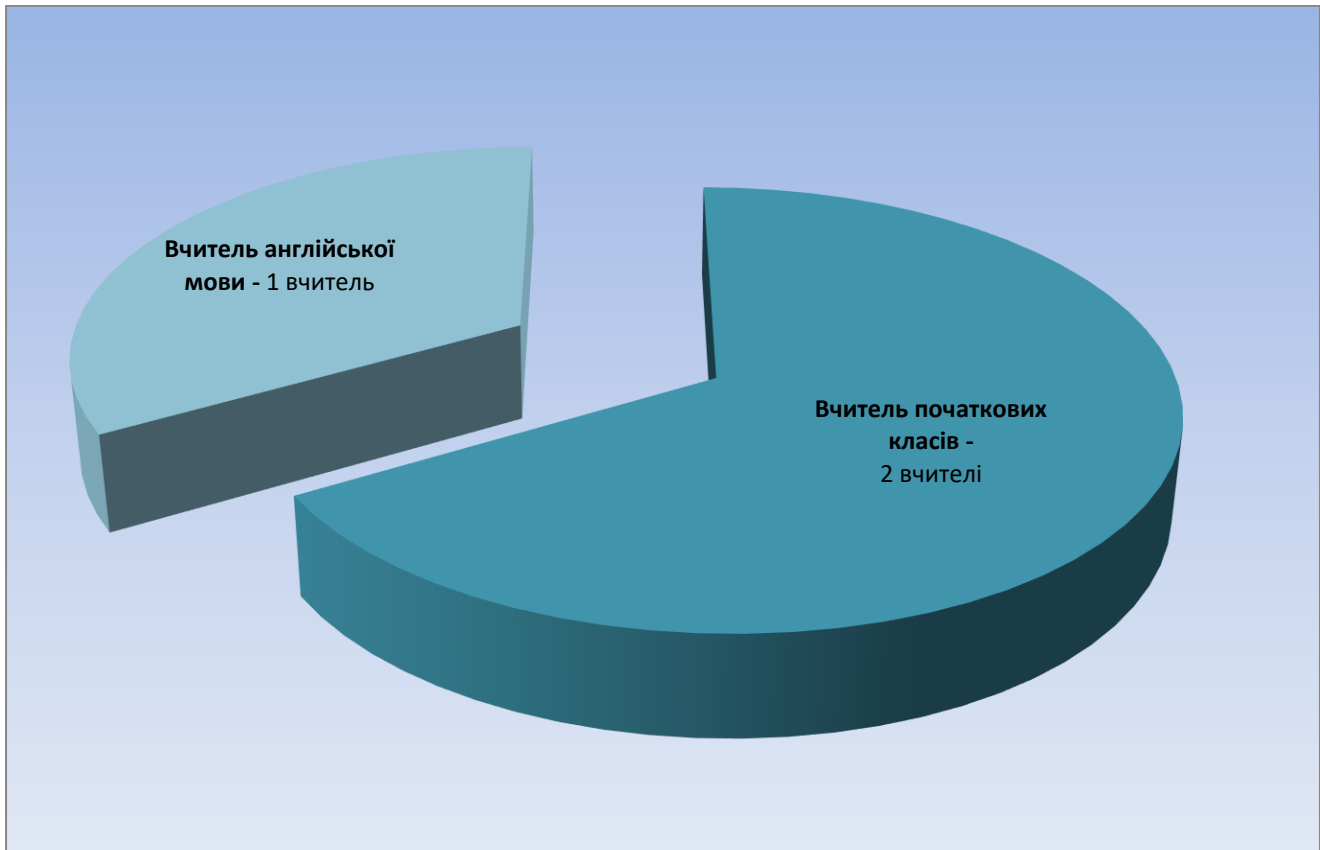

*Філія «Лелехівська початкова школа
Івано-Франківського ЗЗСО І-ІІІ ступенів імені Івана
Франка Івано-Франківської селищної ради»*

2024 – 2025 навчальний рік

КІЛЬКІСТЬ ПЕДАГОГІЧНИХ ПРАЦІВНИКІВ

ВІКОВИЙ СКЛАД ПЕДАГОГІЧНИХ ПРАЦІВНИКІВ

ОСВІТНЬО-КВАЛІФІКАЦІЙНИЙ РІВЕНЬ

Кількість учнів – 5 учнів

**Філія «Лелехівська початкова школа
Івано-Франківського ЗЗСО І-ІІІ ступенів імені
Івана Франка Івано-Франківської селищної ради»**

ТЕХНІЧНІ ХАРАКТЕРИСТИКИ