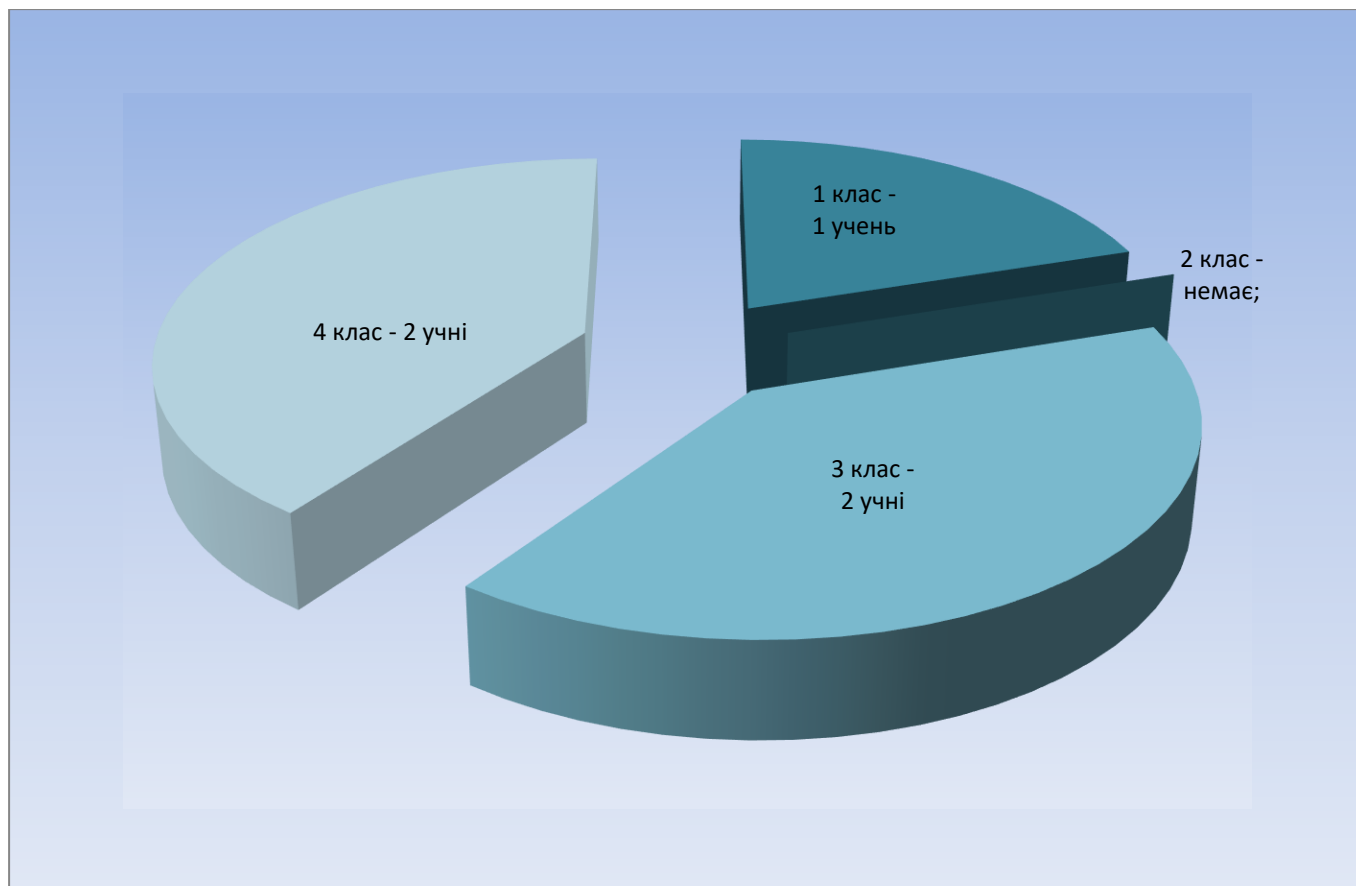

*Філія «Лелехівська початкова школа
Івано-Франківського ЗЗСО І-ІІІ ступенів імені Івана
Франка Івано-Франківської селищної ради»*

2024 – 2025 навчальний рік

КІЛЬКІСТЬ ПЕДАГОГІЧНИХ ПРАЦІВНИКІВ

ВІКОВИЙ СКЛАД ПЕДАГОГІЧНИХ ПРАЦІВНИКІВ

ОСВІТНЬО-КВАЛІФІКАЦІЙНИЙ РІВЕНЬ

Кількість учнів – 5 учнів

**Філія «Лелехівська початкова школа
Івано-Франківського ЗЗСО І-ІІІ ступенів імені
Івана Франка Івано-Франківської селищної ради»**

ТЕХНІЧНІ ХАРАКТЕРИСТИКИ