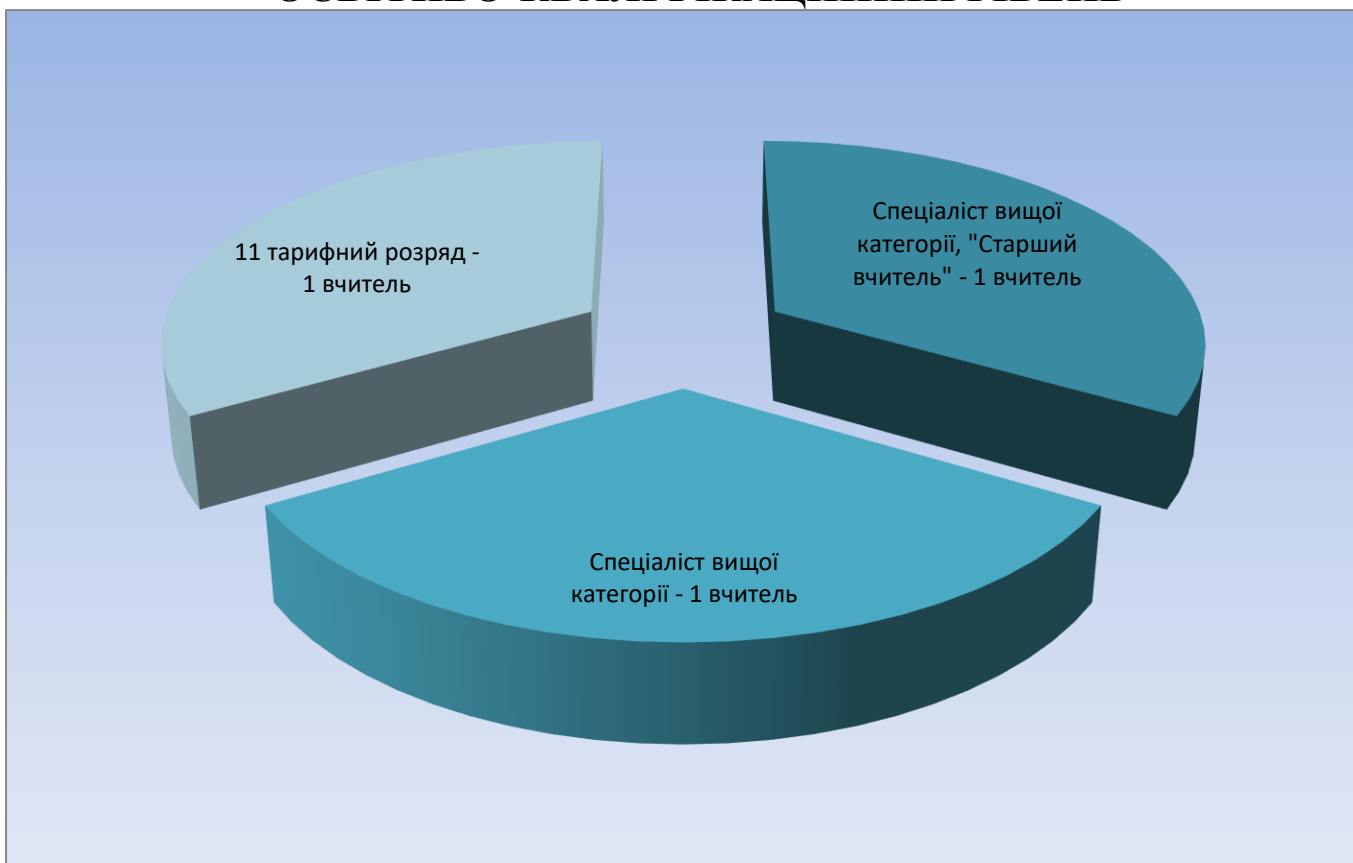

*Філія «Лелехівська початкова школа
Івано-Франківського ЗЗСО І-ІІІ ступенів імені Івана
Франка Івано-Франківської селищної ради»*

2024 – 2025 навчальний рік

КІЛЬКІСТЬ ПЕДАГОГІЧНИХ ПРАЦІВНИКІВ

ВІКОВИЙ СКЛАД ПЕДАГОГІЧНИХ ПРАЦІВНИКІВ

ОСВІТНЬО-КВАЛІФІКАЦІЙНИЙ РІВЕНЬ

Кількість учнів – 5 учнів

**Філія «Лелехівська початкова школа
Івано-Франківського ЗЗСО І-ІІІ ступенів імені
Івана Франка Івано-Франківської селищної ради»**

ТЕХНІЧНІ ХАРАКТЕРИСТИКИ