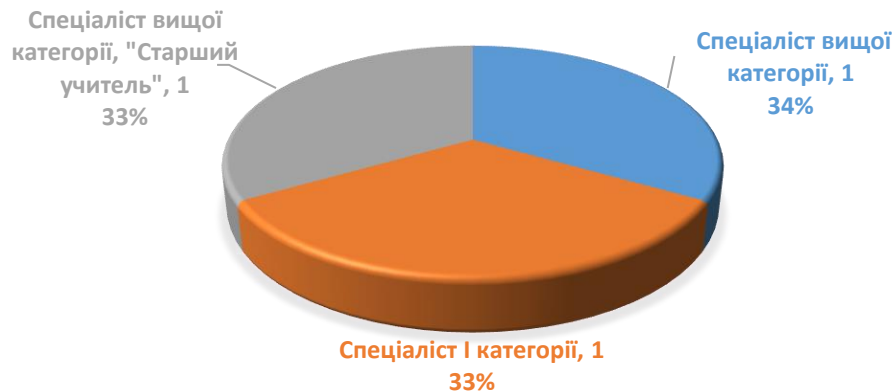

**Педагогічний склад**  
**філії " Ямельнівська початкова школа**  
**Івано-Франківського ЗЗСО І-ІІІ ступенів імені Івана Франка**  
**Івано-Франківської селищної ради"**

Кількість працівників школи : **3** педагоги та **1** прибиральниця.

**КІЛЬКІСТЬ ПЕДАГОГІЧНИХ ПРАЦІВНИКІВ**

**ВІКОВИЙ СКЛАД**

**ОСВІТНЬО-КВАЛІФІКАЦІЙНИЙ РІВЕНЬ**