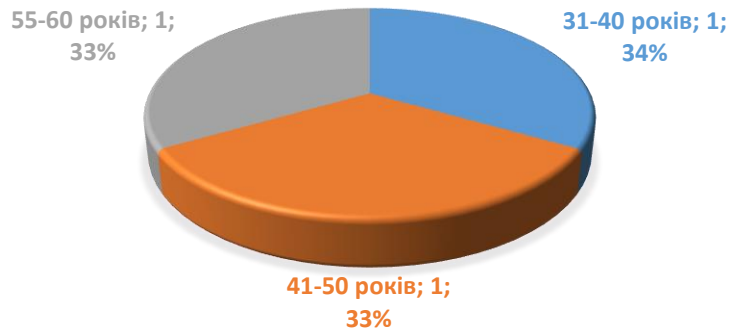

**Педагогічний склад**  
**філії " Ямельнівська початкова школа**  
**Івано-Франківського ЗЗСО І-ІІІ ступенів імені Івана Франка**  
**Івано-Франківської селищної ради"**

Кількість працівників школи : **3** педагоги та **1** прибиральниця.

**КІЛЬКІСТЬ ПЕДАГОГІЧНИХ ПРАЦІВНИКІВ**

**ВІКОВИЙ СКЛАД**

**ОСВІТНЬО-КВАЛІФІКАЦІЙНИЙ РІВЕНЬ**

### **Кількість учнів**

*філії " Ямельнівська початкова школа  
Івано-Франківського ЗЗСО І-ІІІ ступенів імені Івана Франка  
Івано-Франківської селищної ради"*

1 клас – 6 учнів

2 клас – 3 учні

3 клас – 4 учні